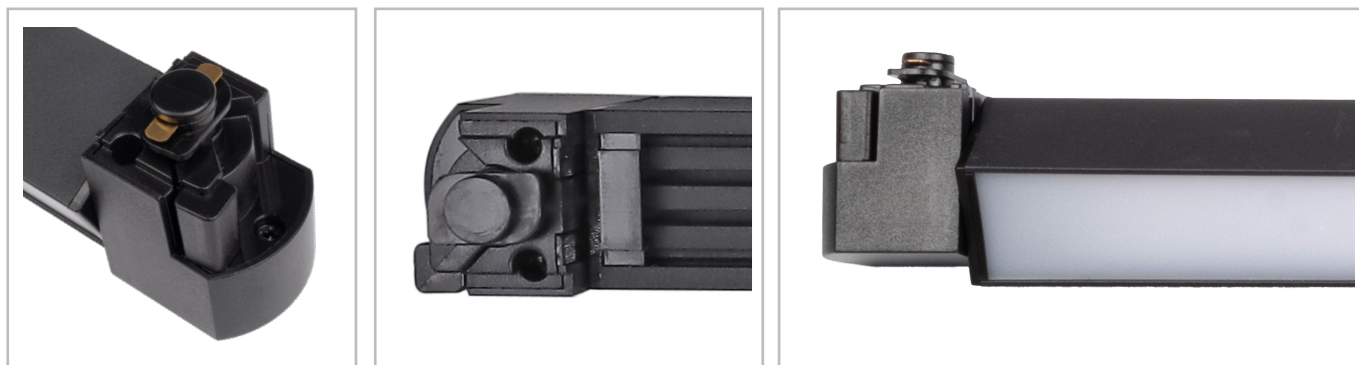

ОДНОФАЗНЫЕ

ТРЕКОВЫЕ
ПРОЖЕКТОРЫ

НОВИНКА

Линейные прожекторы рассеянного света **PTR 41** идеально подходят для общего равномерного освещения коммерческих и бытовых помещений, торговых центров, супермаркетов, выставочных павильонов, автосалонов, ресторанов, кафе, отелей, музеев, административно-хозяйственных помещений и т.д.

РАВНОМЕРНОЕ ЗАЛИВАЮЩЕЕ ОСВЕЩЕНИЕ

ОТСУТСТВИЕ СЛЕПЯЩЕГО ЭФФЕКТА

ВОЗМОЖНОСТЬ РЕГУЛИРОВКИ УГЛА НАКЛОНА

ТРЕКОВЫЕ ПРОЖЕКТОРЫ ОДНОФАЗНЫЕ PTR 41

Код для заказа	Штрих-код	Артикул	Мощность, Вт	Цветовая темп., К	Световой поток, Лм	Цвет корпуса	Размеры, ЛхВхН, мм	Вес, кг	Упак., шт.
5068377	4895205068377	PTR 4140R 40W 4000K 120° BL IP40	40	4 000	3 000	черный	610x35x57	0,38	1/30
5068391	4895205068391	PTR 4140R 40W 4000K 120° WH IP40				белый			