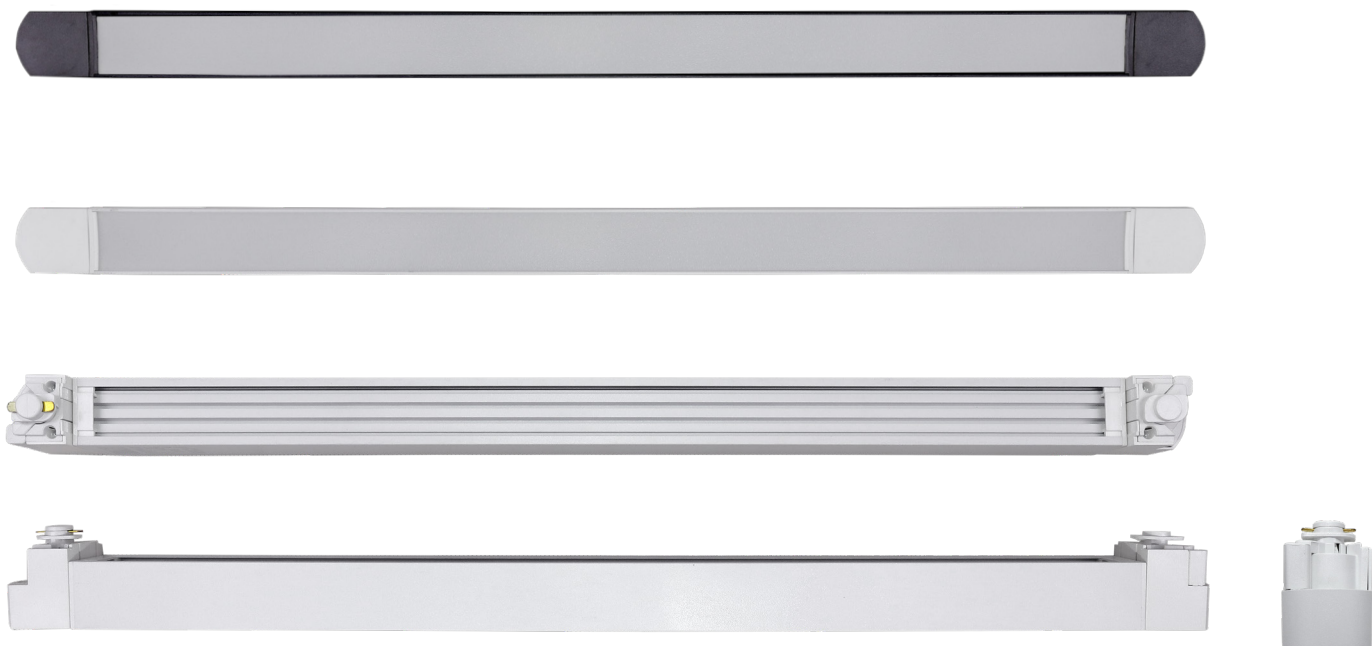

ОДНОФАЗНЫЕ

ТРЕКОВЫЕ
ПРОЖЕКТОРЫ

НОВИНКА

Линейные прожекторы рассеянного света **PTR 41** идеально подходят для общего равномерного освещения коммерческих и бытовых помещений, торговых центров, супермаркетов, выставочных павильонов, автосалонов, ресторанов, кафе, отелей, музеев, административно-хозяйственных помещений и т.д.

РАВНОМЕРНОЕ ЗАЛИВАЮЩЕЕ ОСВЕЩЕНИЕ

ОТСУТСТВИЕ СЛЕПЯЩЕГО ЭФФЕКТА

ВОЗМОЖНОСТЬ РЕГУЛИРОВКИ УГЛА НАКЛОНА

ТРЕКОВЫЕ ПРОЖЕКТОРЫ ОДНОФАЗНЫЕ PTR 41

Код для заказа	Штрих-код	Артикул	Мощность, Вт	Цветовая темп., К	Световой поток, Лм	Цвет корпуса	Размеры, ЛхВхН, мм	Вес, кг	Упак., шт.
5068377	4895205068377	PTR 4140R 40W 4000K 120° BL IP40	40	4 000	3 000	черный	610x35x57	0,38	1/30
5068391	4895205068391	PTR 4140R 40W 4000K 120° WH IP40				белый			